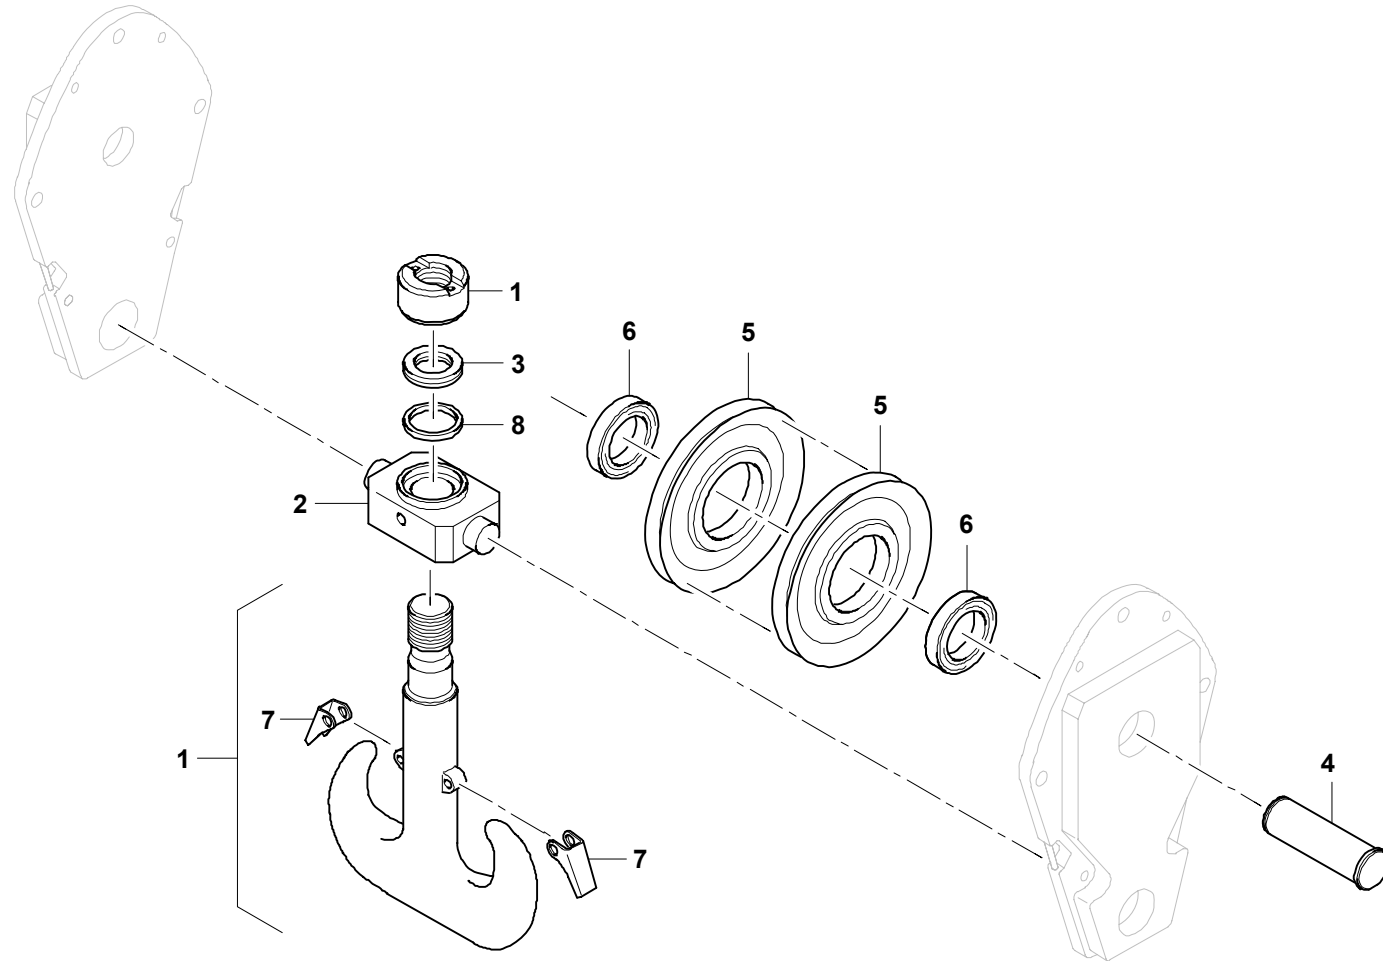

GROVE

HAKENFLASCHE 100T (ROPEBLOCK)

HOOK BLOCK 100 T (ROPEBLOCK)

BILDТАFЕL
PICTORIAL DISPLAY**GMK 6400**
BE 705
G 525

07.12

3063028-ETL B

1/2

GROVEHAKENFLASCHE 100T (ROPEBLOCK)
HOOK BLOCK 100 T (ROPEBLOCK)BILDТАFEL
PICTORIAL DISPLAY**GMK 6400**
BE 705
G 525

07.12

3063028-ETL B

2/2